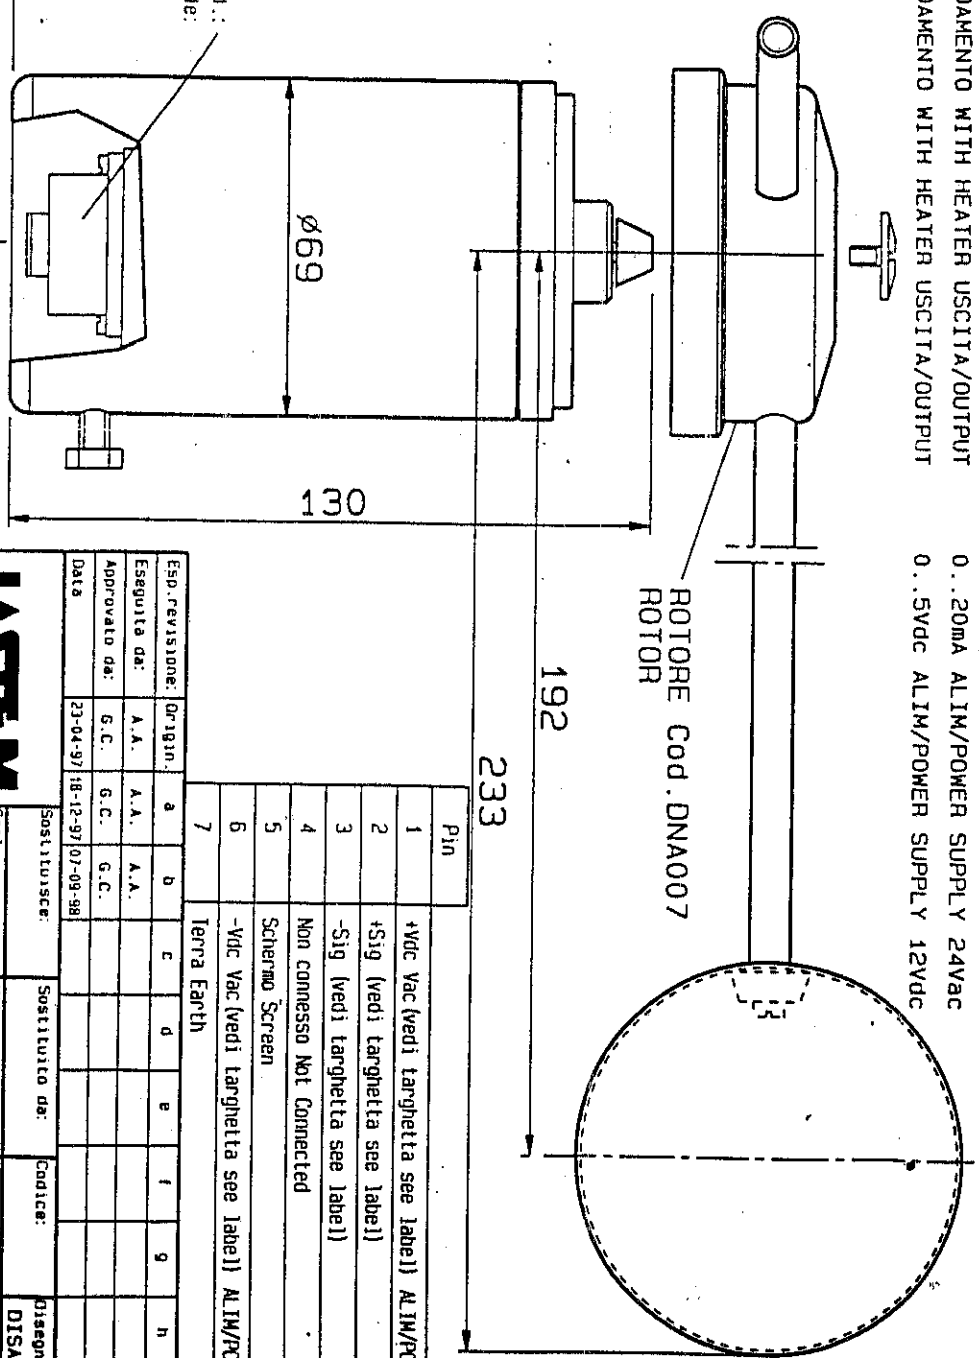

TACONEMOMETRO OPTOELETTRONICO AD USCITA NORMALIZZATA CAMPO 0..50m/s
 OPTOELECTRONIC TACONEMOMETER WITH NORMALIZED OUTPUT RANGE 0..50m/s

- Code DNA501 : SENZA RISCALDAMENTO WITHOUT HEATER USCITA/OUTPUT 4..20mA ALIM/POWER SUPPLY 24Vdc
- Code DNA505 : SENZA RISCALDAMENTO WITHOUT HEATER USCITA/OUTPUT 0..20mA ALIM/POWER SUPPLY 24Vdc
- Code DNA507 : SENZA RISCALDAMENTO WITHOUT HEATER USCITA/OUTPUT 0..5Vdc ALIM/POWER SUPPLY 12Vdc
- Code DNA509 : SENZA RISCALDAMENTO WITHOUT HEATER USCITA/OUTPUT 4..20mA ALIM/POWER SUPPLY 12Vdc
- Code DNA502 : CON RISCALDAMENTO WITH HEATER USCITA/OUTPUT 4..20mA ALIM/POWER SUPPLY 24Vdc
- Code DNA506 : CON RISCALDAMENTO WITH HEATER USCITA/OUTPUT 0..20mA ALIM/POWER SUPPLY 24Vdc
- Code DNA508 : CON RISCALDAMENTO WITH HEATER USCITA/OUTPUT 0..5Vdc ALIM/POWER SUPPLY 12Vdc

157

CONNETTORE PER CONNESSIONE CAVI Cod.:
 CONNETTOR FOR CABLES CONNECTION CODE:
 DNA510-DNA525-DNA526-DNA527

ATTACCO PER TUBI DA Ø48.5 A Ø50mm
 COUPLING FOR PIPE FROM Ø48.5 TO Ø50mm

Esp. revisione:	Origine:	a	b	c	d	e	f	g	h	i
Eseguita da:	A.A.	A.A.	A.A.							
Approvato da:	G.C.	G.C.	G.C.							
Data	23-04-97	18-12-97	07-09-98							

Pin	Descrizione
1	+Vdc Vac (vedi targhetta see label) ALIM/POWER
2	+Sig (vedi targhetta see label)
3	-Sig (vedi targhetta see label)
4	Non connesso Not Connected
5	Schermo Screen
6	-Vdc Vac (vedi targhetta see label) ALIM/POWER
7	Terra Earth

LASTEM
 MILANO Italy

Descrizione: DOCUMENTO ACCOMPAGNATORIO TACONEMOMETRI AD USCITA NORMALIZZATA
 NORMALIZED OUTPUT TACONEMOMETER ATTENDANTI SHEET

Scale: Mat.: Tratt.: Coll.:
 Sostituito da: Codice: Disegno: DISACC3219
 Sostituisce: